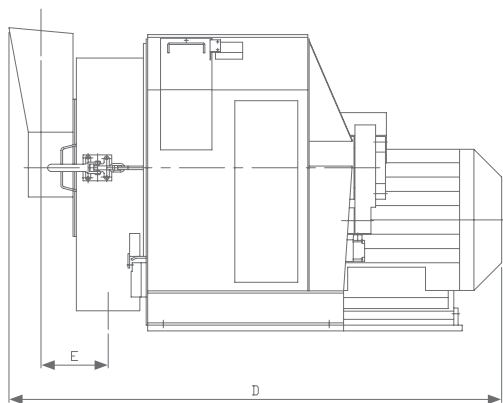

Korrelpers Progress 350

Uiterst stabiele, robuuste en uitgebalanceerde korrelpers.

De Progress 350 is samen met de Progress 450 de kleinere korrelpers in de Progress serie. Ook bij de Progress 350 heeft Ottevanger veel aandacht gegeven aan de details, resulterend in een uiterst stabiele en robuuste pers.

Speciale uitvoeringen

- ✓ Centraal vetsmeersysteem voor de hoofdlagers
- ✓ 2de handinstelbaar afsnijmes

Type	Hoofd motor (max. kW)	Aantal rollen	Diameter rollers (mm)	Afmeting matrijs			Afmetingen (in mm)					Gewicht incl. motor (kg)
				Inwendig (mm)	Breedte (mm)	Oppervlak (cm ²)	A	B	C	D	E	
350 x 76	1 x 75	3	162	355	76	835	1925	555	1060	1880	235	3000