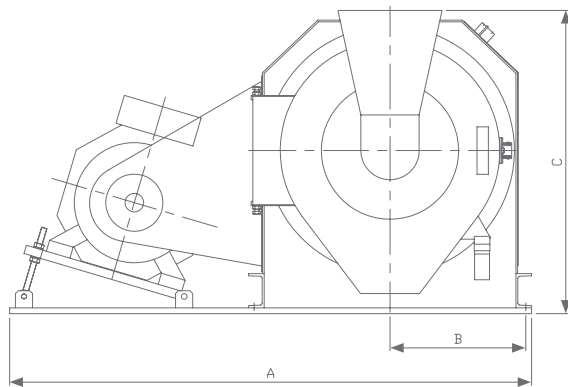

Korrelpers Progress 350

Uiterst stabiele, robuuste en uitgebalanceerde korrelpers.

De Progress 350 is samen met de Progress 450 de kleinere korrelpers in de Progress serie. Ook bij de Progress 350 heeft Ottevanger veel aandacht gegeven aan de details, resulterend in een uiterst stabiele en robuuste pers.

Speciale uitvoeringen

- ✓ Centraal vetsmeersysteem voor de hoofdlagers
- ✓ 2de handinstelbaar afsnijmes

Type	Hoofd motor (max. kW)	Aantal rollen	Diameter rollers (mm)	Afmeting matrijs			Afmetingen (in mm)					Gewicht incl. motor (kg)
				Inwendig (mm)	Breedte (mm)	Oppervlak (cm ²)	A	B	C	D	E	
350 x 76	1 x 75	3	162	355	76	835	1925	555	1060	1880	235	3000