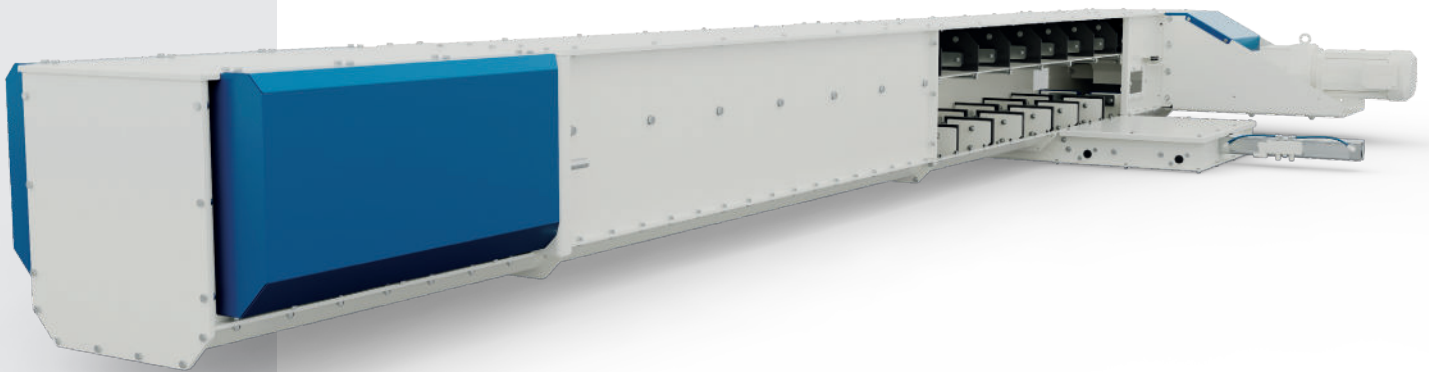

OTTEVANGER
PROCESS SOLUTIONS

Hexagon Transporteur

Technisch gegevensblad

Tandwielkasten met
flexibele koppeling 

Productoverloopdetectie 

Geleidestrip (C45)
op de tussenvloer 

Hexagon Transporteur

Speciaal ontworpen voor het efficiënt transporteren van stromende bulkgoederen met de hoogste eisen.

De innovatieve Hexagon Transporteur is speciaal ontworpen voor het efficiënt transporteren van stromende bulkgoederen met de hoogste eisen op het gebied van laag residu en kruisbesmetting, in combinatie met een hoge capaciteit.

De Hexagon Transporteur is leverbaar in twee maten, waarbij het grotere model een capaciteit heeft van ongeveer 190 m³ per uur. Beide types transporteurs kunnen worden uitgevoerd met een maximale lengte van 55 meter.

Ga voor meer informatie naar onze website.

Kenmerken

- ✓ Volledig gesloten ontwerp
- ✓ Opvallend blauw reinigingsschot, elke 3 meter
- ✓ Tandwielkasten met flexibele koppeling
- ✓ Geleidestrip (C45) op de tussenvloer
- ✓ Gesmede ketting
- ✓ Tandwiel met vervangbare Hardox®-tandsegmenten
- ✓ Productoverlooptdetectie
- ✓ Snelheidssensor
- ✓ Kettingspansysteem
- ✓ Grondverf en lakafwerking
- ✓ Laag residu bodemsectie*
- ✓ Laag residu recirculatiesysteem bij de aandrijving*
- ✓ Laag residu aan de spanzijde*
- ✓ Hellingshoek tot 35 graden (met verminderde capaciteit)
- ✓ Transport op tussensectie (tot 4-10 m, afhankelijk van het product)
- ✓ Zeer geschikt voor meerdere uitgangen