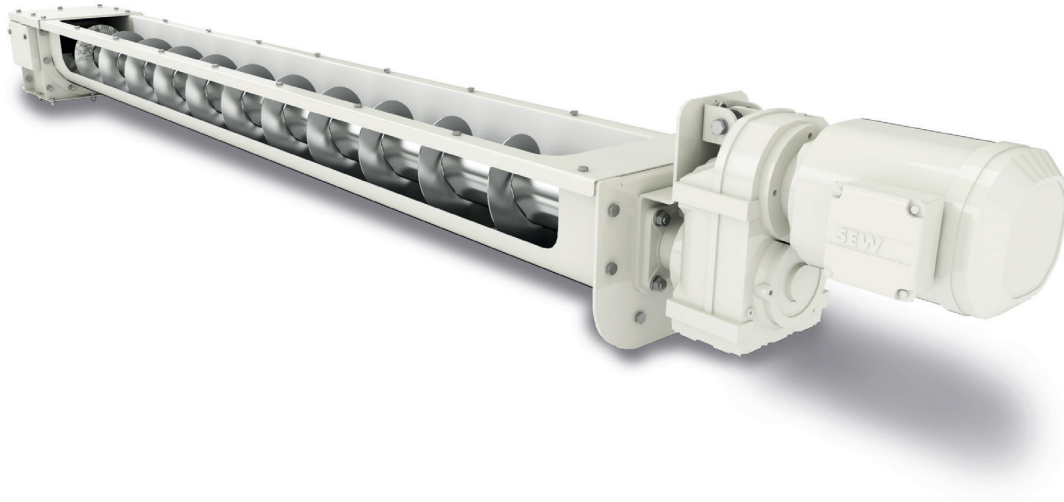

Schneckenförderer

Allgemeines

Ottevanger Milling Engineers hat einen Schneckenförderer für verschiedene Anwendungen entwickelt. Die Schneckenförderer können zur Dosierung, Extraktion, für die Zufuhr und zum Transport verwendet werden. Die hochwertigen Bauteile garantieren ein zuverlässiges und leicht zu wartendes Fördersystem. Ein robustes Design ermöglicht einen langen und störungsfreien Betrieb. Ottevanger Schneckenförderer sind für viele verschiedene Kapazitäten erhältlich.

Merkmale und Ausstattung

- » Trog aus S235-Stahl, röhrenförmig oder in U-Form, komplett verkleidet
- » Grundierung und Lackierung
- » Getriebemotoren
- » Zwischenlager, die ein Absinken der Hauptwelle verhindern
- » Produktüberlauferkennung (Standard)

Sonderausführungen

- » Ausführung in AISI304
- » Ausführung in verzinktem S235-Stahl
- » Verstellbarer Winkel am Schraubenblatt
- » Zwischenauslässe
- » Geschwindigkeitssensor
- » Motoren mit ATEX-Zone 22
- » Motoren mit Frequenzregler für Dosierung und Zufuhr
- » Ventil, um bei Dosierungen einen Nachfluss zu verhindern
- » Schrägförderung bis zu 20°
- » flexible Kopplung möglich