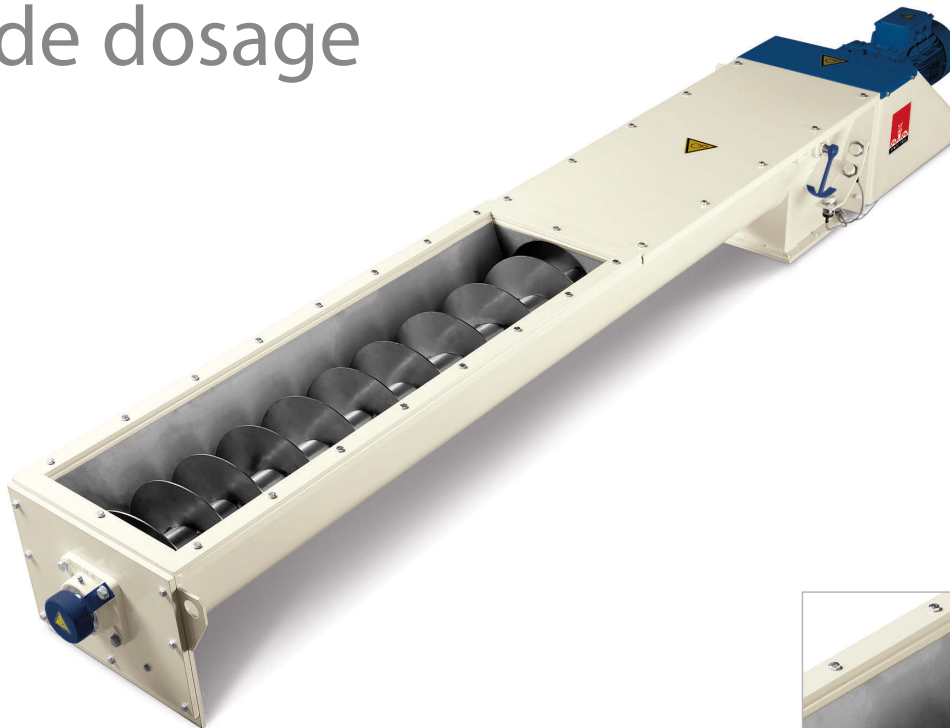

OTTEVANGER
MILLING ENGINEERS

factsheet

Vis de dosage

Général

Les détails font la différence sur cette vis de dosage entièrement en acier inoxydable. La géométrie du filet garantit un débit régulier du produit. Application comme vis de dosage et de transport pour les poudres et les granulats.

Caractéristiques

- » débit régulier des produits garanti
- » caisson robuste
- » intervalle de maintenance plus long
- » conception simple

Spécifications

- » toutes les pièces en contact avec le produit sont en acier inoxydable
- » arbre massif avec spire à pas progressif
- » roulements de l'arbre fermés à l'extérieur du caisson
- » moto-réducteur avec accouplement direct de l'arbre sur la structure
- » convient pour un variateur de fréquence. Variateur de fréquence non inclus.
- » indicateur de flux de produit à la sortie
- » indicateur de débordement à la sortie