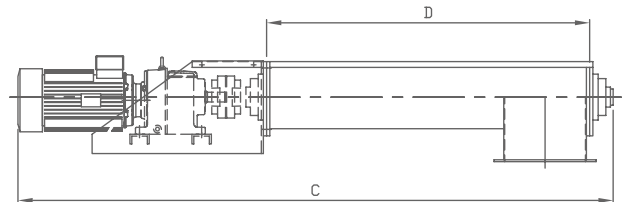

Caractéristiques

- » débit régulier des produits garanti
- » caisson robuste
- » intervalle de maintenance plus long
- » conception simple

Spécifications

- » toutes les pièces en contact avec le produit sont en acier inoxydable
- » arbre massif avec spire à pas progressif
- » roulements de l'arbre fermés à l'extérieur du caisson
- » moto-réducteur avec accouplement direct de l'arbre sur la structure
- » convient pour un variateur de fréquence. Variateur de fréquence non inclus.
- » indicateur de flux de produit à la sortie
- » indicateur de débordement à la sortie

Type	Capacité (Tonnes/h)	Dimensions (en mm)				Puissance moteur (kW)
		A	B	C	D	
180 x 1000	Max. 8	190	310	1840	1000	1,5
250 x 1350	Max. 18	260	375	2215	1350	2,2
300 x 1500	Max. 30	300	435	2360	1500	3

Autres dimensions sur demande.