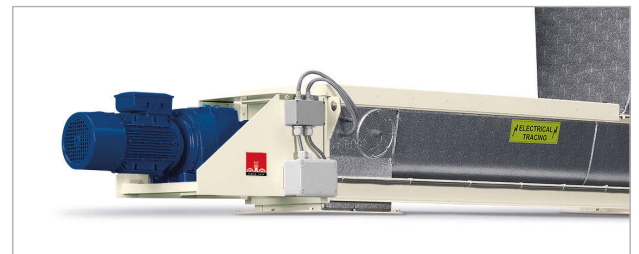

OTTEVANGER
MILLING ENGINEERS

factsheet

Vis de dosage

Général

Les détails font la différence sur cette vis de dosage entièrement en acier inoxydable. La géométrie du filet garantit un débit régulier du produit. Application comme vis de dosage et de transport pour les poudres et les granulats.

Caractéristiques

- » débit régulier des produits garanti
- » caisson robuste
- » intervalle de maintenance plus long
- » conception simple

Spécifications

- » toutes les pièces en contact avec le produit sont en acier inoxydable
- » arbre massif avec spire à pas progressif
- » roulements de l'arbre fermés à l'extérieur du caisson
- » moto-réducteur avec accouplement direct de l'arbre sur la structure
- » convient pour un variateur de fréquence. Variateur de fréquence non inclus.
- » indicateur de flux de produit à la sortie
- » indicateur de débordement à la sortie