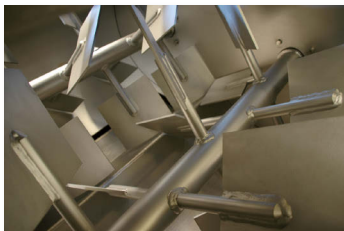

Vakuumbeschichter für Tierfutter

Allgemeines

Mit Vakuumbeschichtern von Ottevanger können Pellets und/oder Extrudaten hohe Flüssigkeitsanteile zugesetzt werden.

Das Chargensystem wird bei der Produktion in zahlreichen Industrien eingesetzt:

Merkmale und Ausstattung

- » dank Vakuumverfahren dringen hinzugefügte Flüssigkeiten tief in die Pellets ein
- » vielseitig einsetzbar, kompaktes Design
- » geringer Energieverbrauch

Sonderausführung

- » Vakuumpumpensatz
- » Wiegerahmen
- » Pulverzusatzsystem (Geschmacksstoffe)
- » Vorrichtung zur Dosierung von Flüssigkeiten
- » erhältlich in rostfreiem Stahl 304 und 316