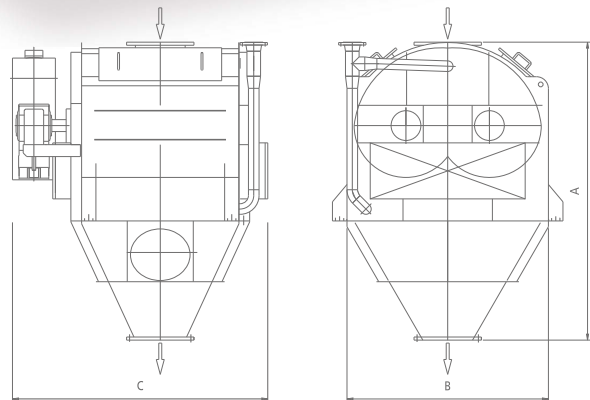

Merkmale und Ausstattung

- » dank Vakuumverfahren dringen hinzugefügte Flüssigkeiten tief in die Pellets ein
- » vielseitig einsetzbar, kompaktes Design
- » geringer Energieverbrauch

Sonderausführung

- » Vakuumpumpensatz
- » Wiegerahmen
- » Pulverzusatzsystem (Geschmacksstoffe)
- » Vorrichtung zur Dosierung von Flüssigkeiten
- » erhältlich in rostfreiem Stahl 304 und 316

Typ	Antrieb (kW)	effektives Volumen (l)	Chargen pro Stunde*	max. Kapazität (t/Std.)	Abmessungen (mm)		
					A	B	C
DPMV 500	6	500	17	5	1850	1500	1535
DPMV 700	9	700	17	7	2050	1620	1735
DPMV 1100	15	1100	17	11	2500	1815	2140
DPMV 1400	22	1400	17	14	2700	1960	2260
DPMV 2100	22	2100	17	21	2950	2265	2750
DPMV 2800	30 / 37	2800	17	28	3250	2475	3130