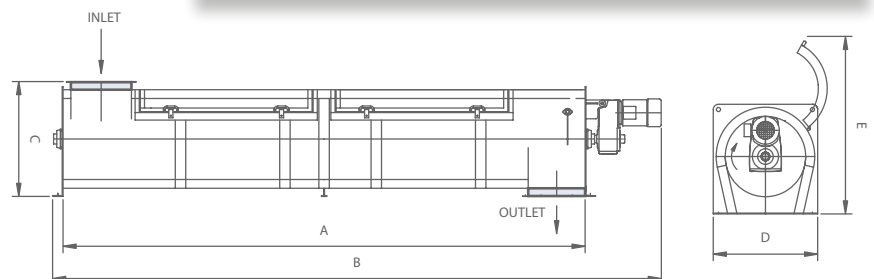

Modelo	Capacidad (t/h)	Transmisión (kW)	Dimensiones (mm)					Inspección
			A	B	C	D	E	
250	1-3	1,5	2600	3270	455	396	840	2x
450	10-15	2,2	3600	4290	655	596	1250	3x
600	20-25	3	4000	4725	797	746	1510	4x
750	30-40	5,5	5000	5885	1050	950	1630	2x

Ottevanger Milling Engineers

Moerkapelle and Aalten - Holland

Tel.: +31 79 593 22 21

E-mail: mkp@ottevanger.com

www.ottevanger.com

A Triott Company