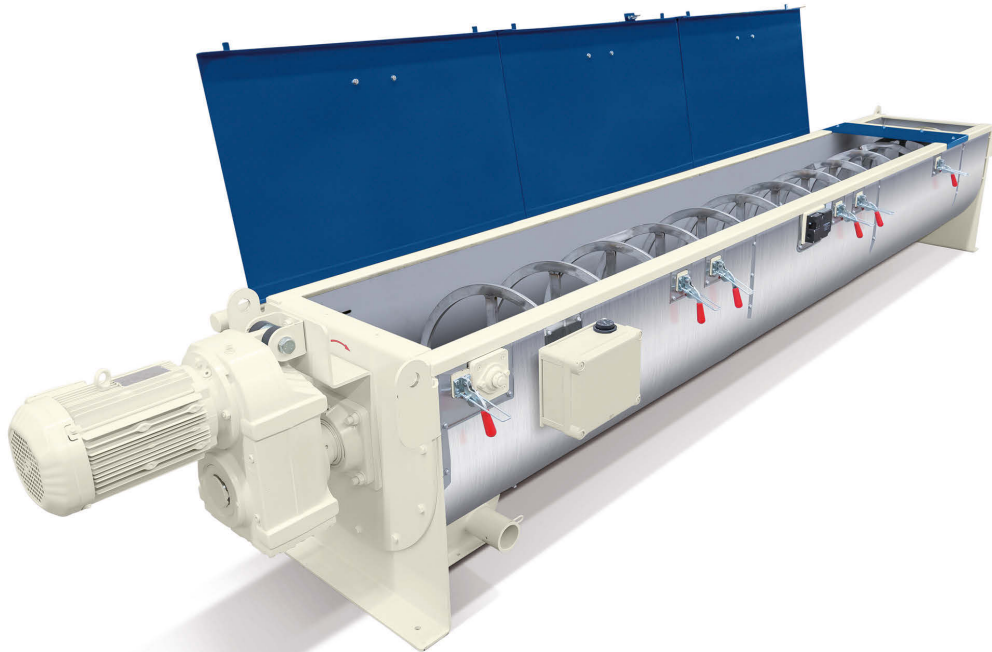

## General

El recubridor constante Ottevanger es ideal para añadir y mezclar líquidos uniformemente en pellets y/o extrusionados. Al dosificar los líquidos por un rociador, el producto y los líquidos se mezclan lentamente.

El canal del recubridor es de acero inoxidable o templado, con una funda aislante de 50 mm.

El trazamiento térmico estimula la absorción de líquido y evita que el canal se contamine.

El recubridor cuenta con trampillas articuladas de inspección a lo largo de todo el canal de mezcla para facilitar el acceso.

## Características

- » bajo consumo energético
- » en acero inoxidable o templado
- » grandes portezuelas para facilitar la inspección/limpieza
- » construcción rígida
- » sistema térmico variable con funda aislante
- » índice bajo de desgaste
- » sección multi spray (opcional)
- » caja de spray con capacidad para dosificar varios líquidos
- » los líquidos se rocían sobre un flujo uniforme de producto