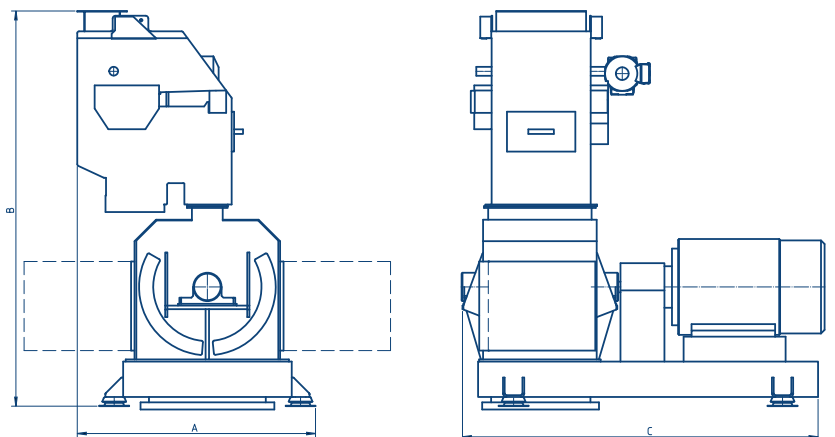

OTTEVANGER
MILLING ENGINEERS

factsheet

Hamermolen 650

Type 650-550

Algemeen

De Ottevanger hamermolens van de serie 650 zijn bij uitstek geschikt voor het malen van granulaat met een diameter tot 20 mm. Afhankelijk van het formaat van de zeef kan de molen malen tot een deeltjesgrootte van ca. 200 micrometer. De machine beschikt over een solide gelaste constructie en heeft diverse voordelen, die hieronder vermeld zijn.

Kenmerken

- » De grondplaat is gemonteerd op trillingsdempers. Trillingen worden daardoor niet op het gebouw overgedragen.
- » Grote deuren/kleppen waardoor slijtageonderdelen gemakkelijk kunnen worden vervangen.
- » Een nauwkeurig gebalanceerde rotor met speciaal afgedichte lagerhuizen.
- » De zeef dekt bijna driekwart van de maalomvang af.
- » Verwisselen van de zeef gaat eenvoudig en snel, zonder dat u de molen hoeft stop te zetten.
- » Type 650-375 is alleen verkrijgbaar in een uitvoering met enkele rotatie.
- » Volledig afgesloten trilgoot met permanente magneet of toevoerrol met automatische zelfreinigende magneet en stenenvanger.
- » Zeer hoog rendement

Speciale uitvoering

- » automatische voeding (optioneel frequentieregeld)
- » onderdelen met ATEX 22-certificering

Type	Motor (kW)	Zeef-oppervlak (m ²)	Aantal kamers	Capaciteit t/u - 3 mm zeef		Afmetingen (mm)			Gewicht (kg.) excl. motor
				Mais	Gerst	A	B	C	
650-375	30-55	0,5	58	4-7	2-4	1345	1730	2225	750
650-550	55-90	2 x 0,3	86	7-12	3-7	1345	2010	2225	1175